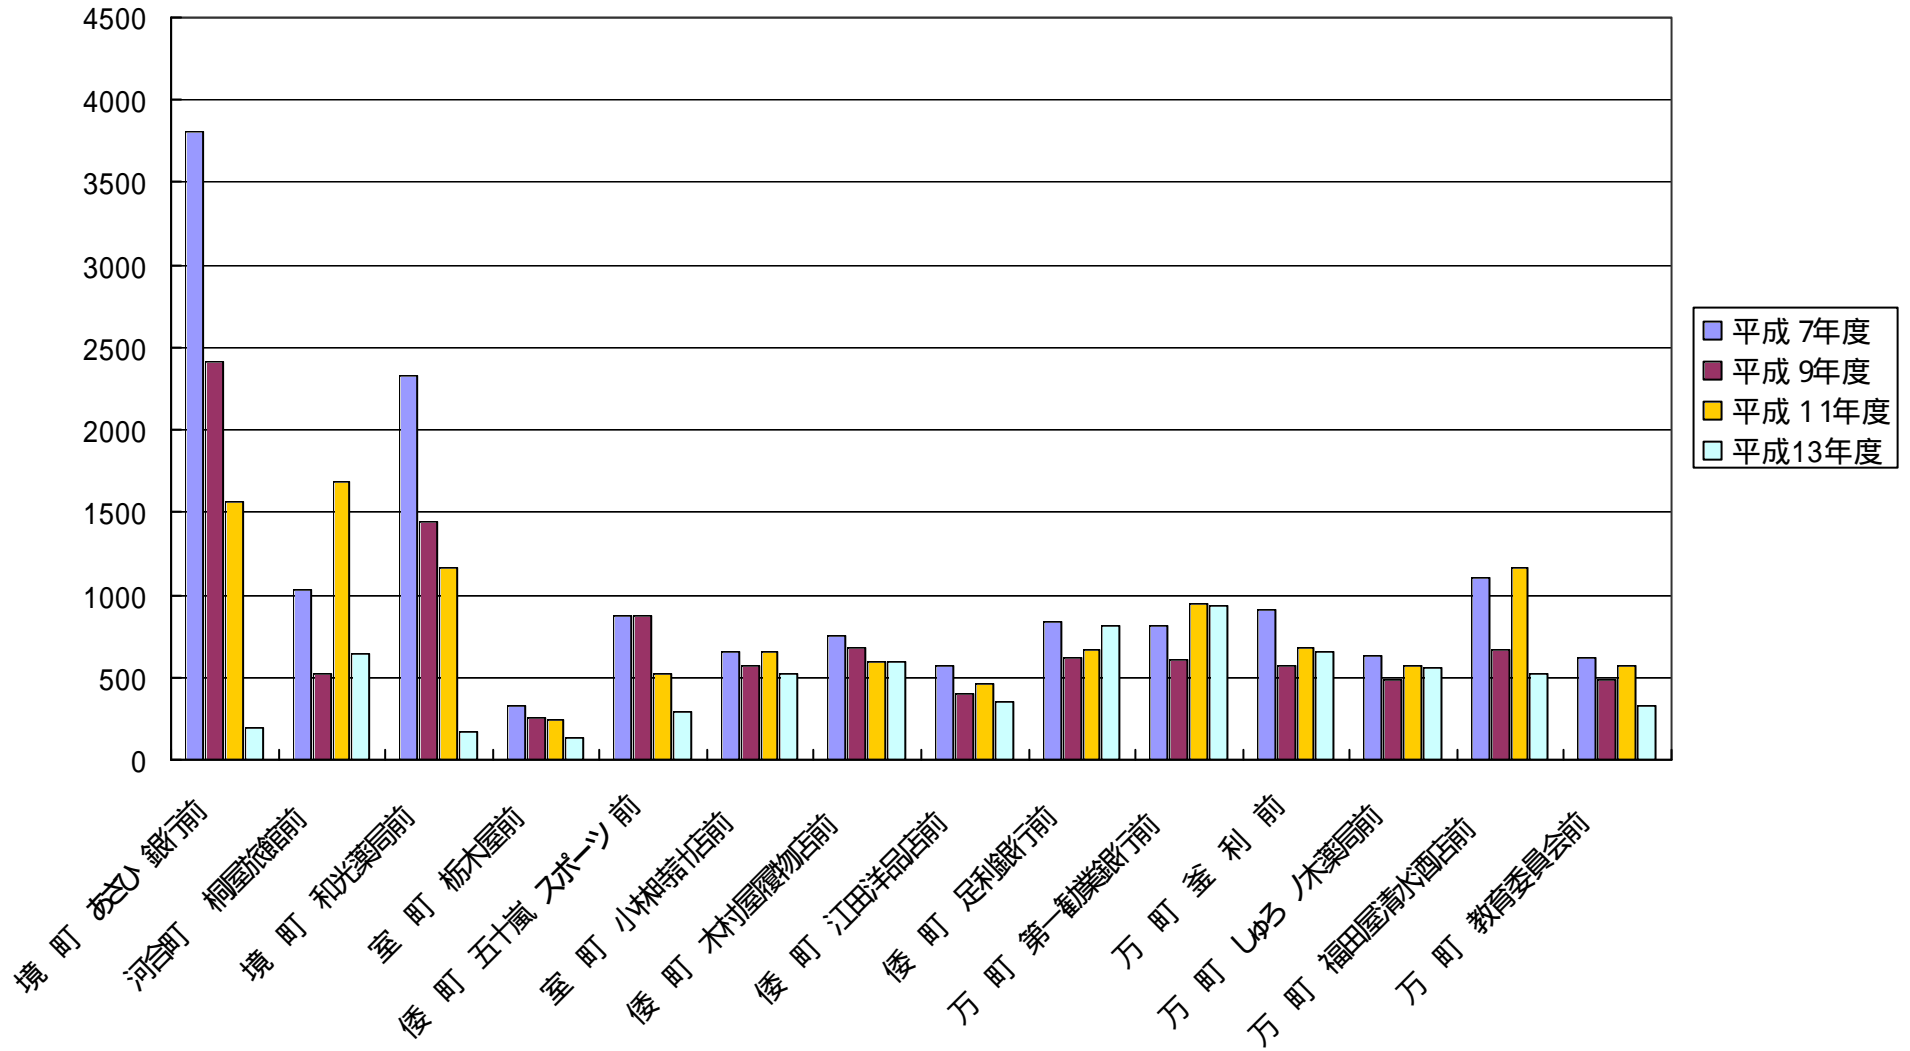

調査年別歩行者通行量(日曜)

調査年別歩行者通行量(平日)

調査年別2輪車通行量(日曜)

調査年別2輪車通行量(平日)

調査年別 4輪車通行量(日曜)

調査年別 4輪車通行量(平日)