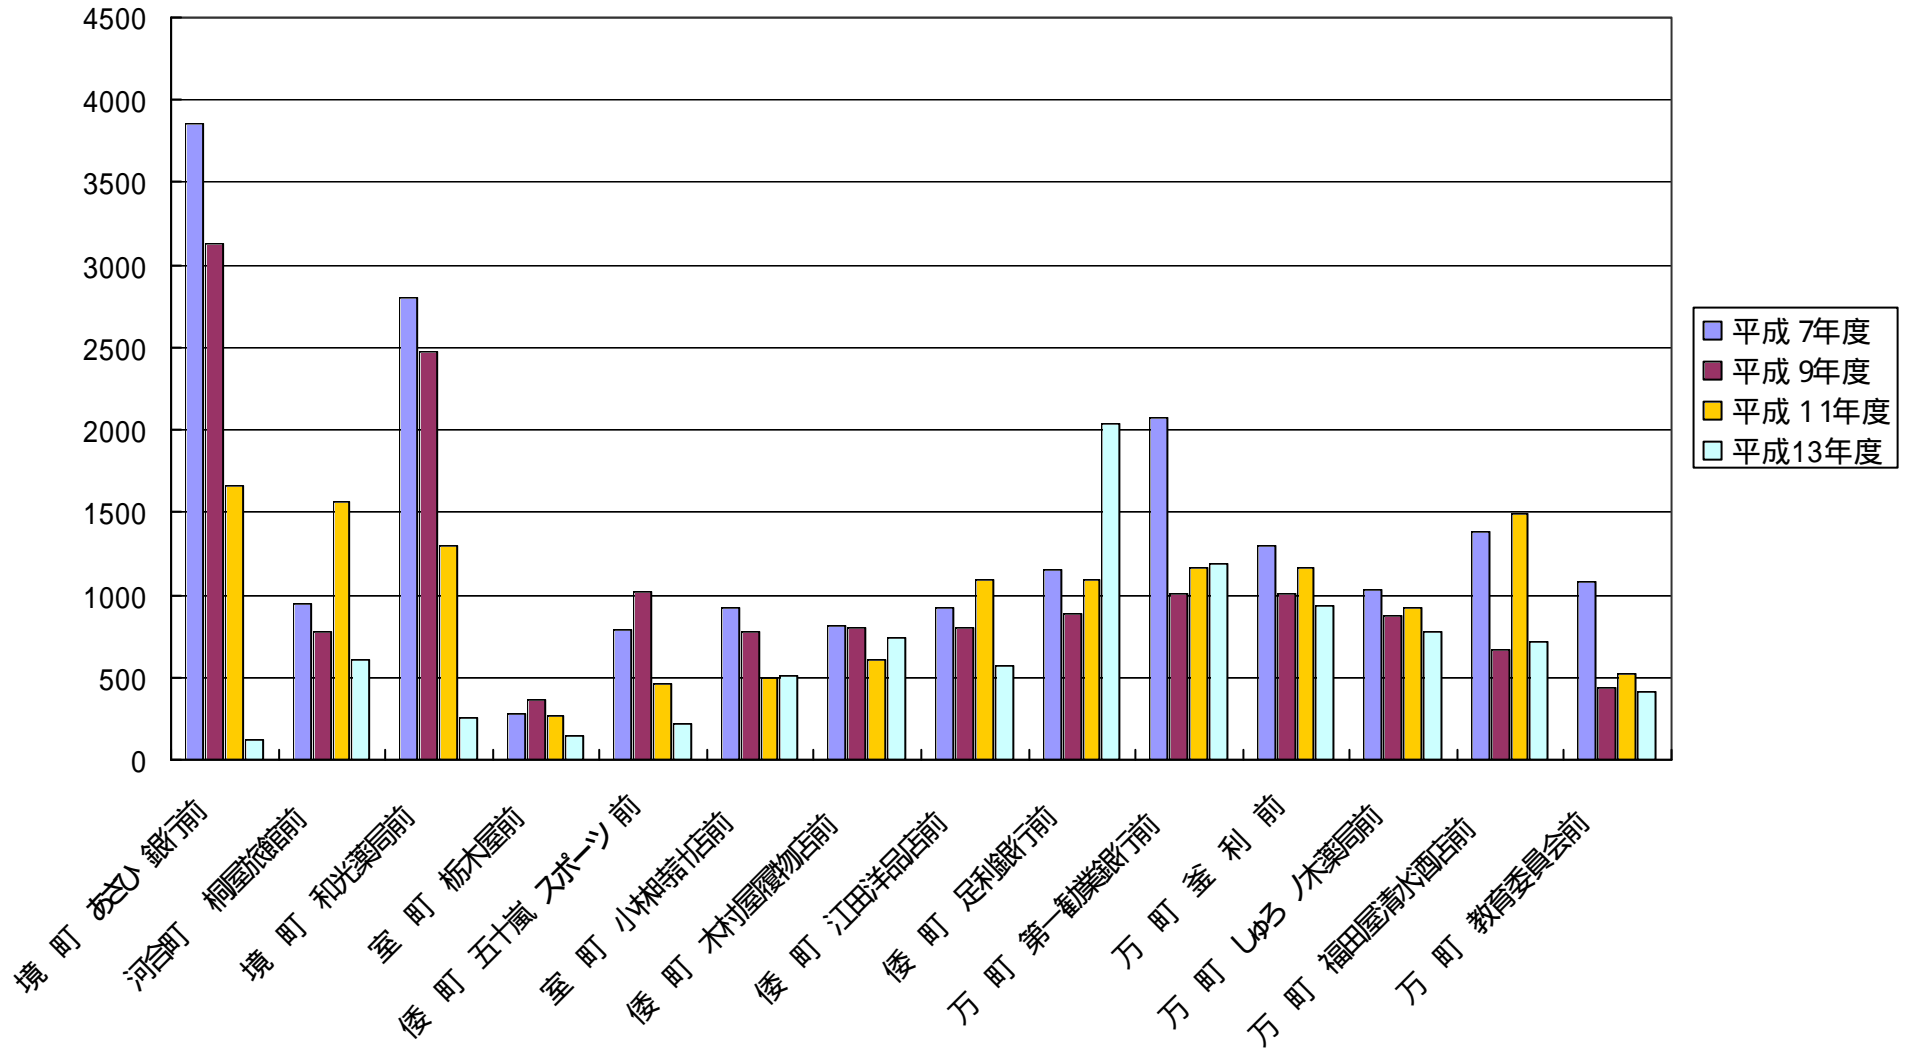

調査年別歩行者通行量(日曜)

調査年別歩行者通行量(平日)

調査年別2輪車通行量(日曜)

調査年別2輪車通行量(平日)

調査年別 4輪車通行量(日曜)

調査年別 4輪車通行量(平日)