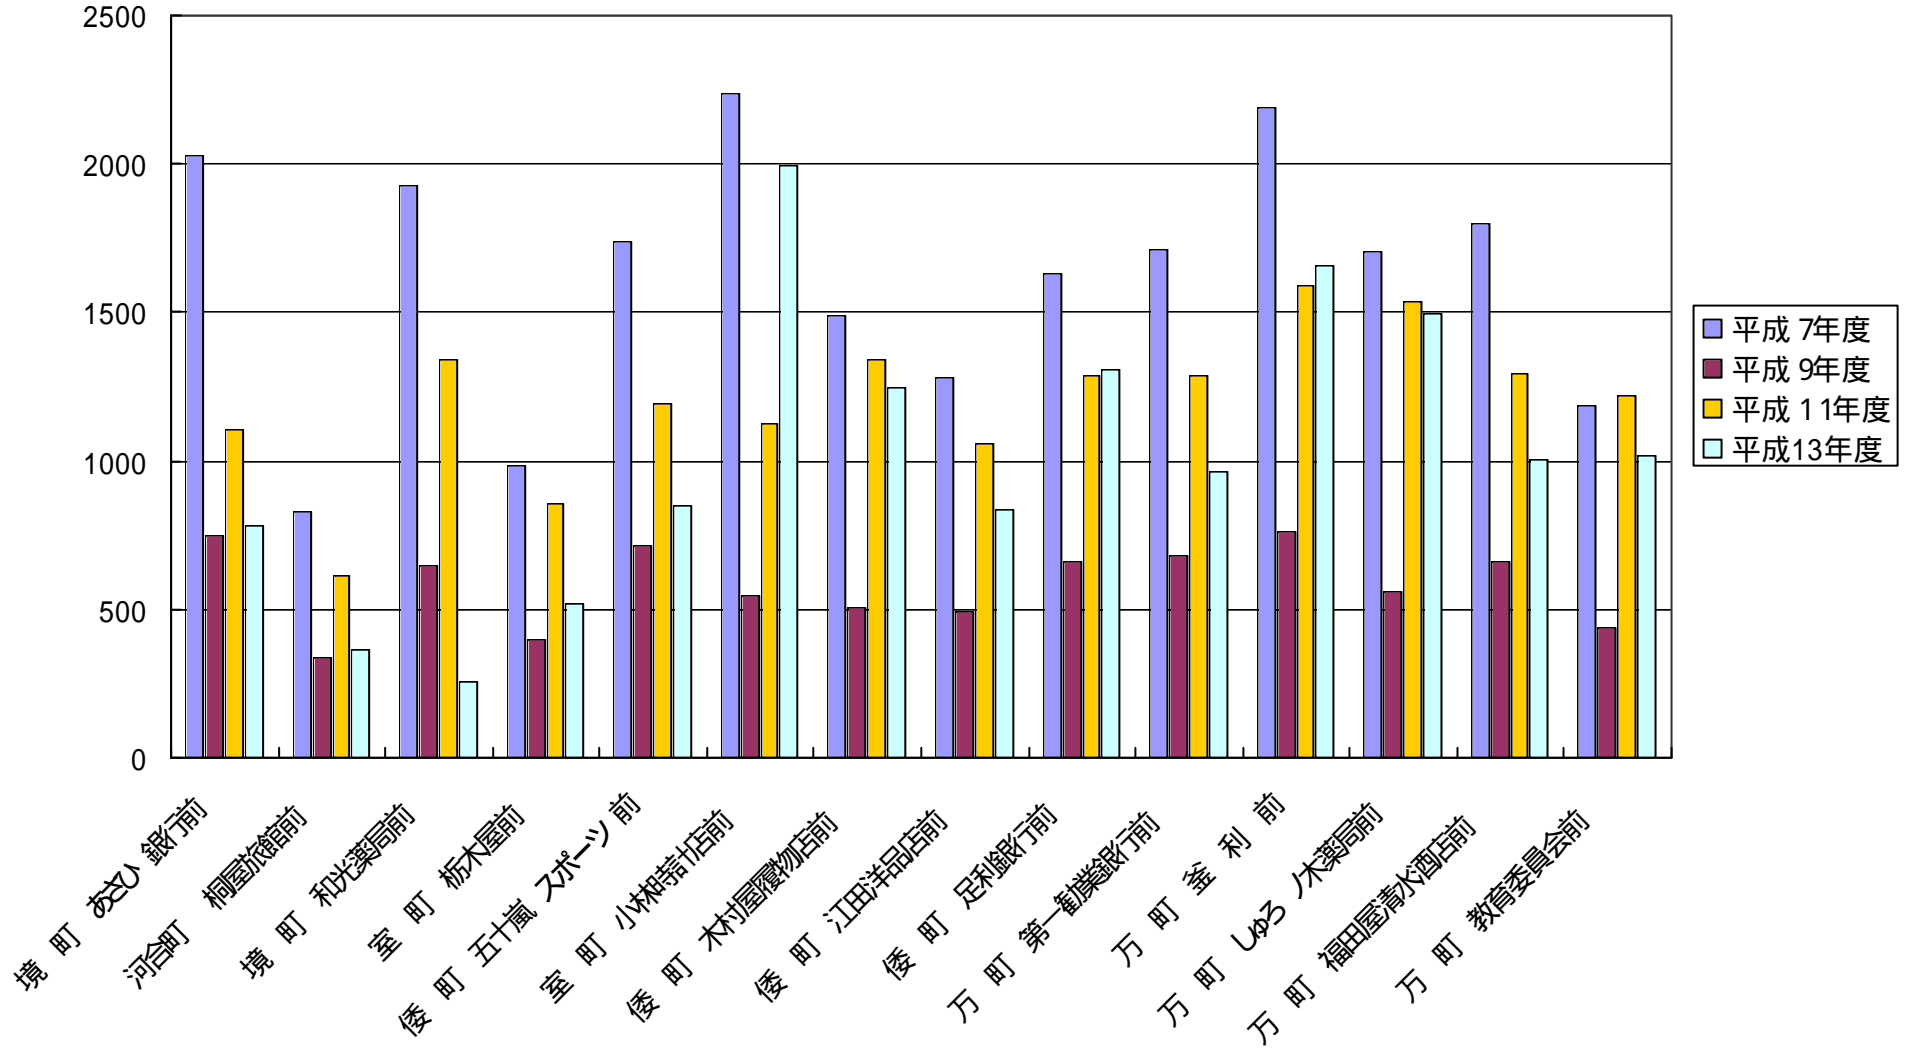

調査年別歩行者通行量(日曜)

調査年別歩行者通行量(平日)

調査年別2輪車通行量(日曜)

調査年別2輪車通行量(平日)

調査年別 4輪車通行量(日曜)

調査年別 4輪車通行量(平日)