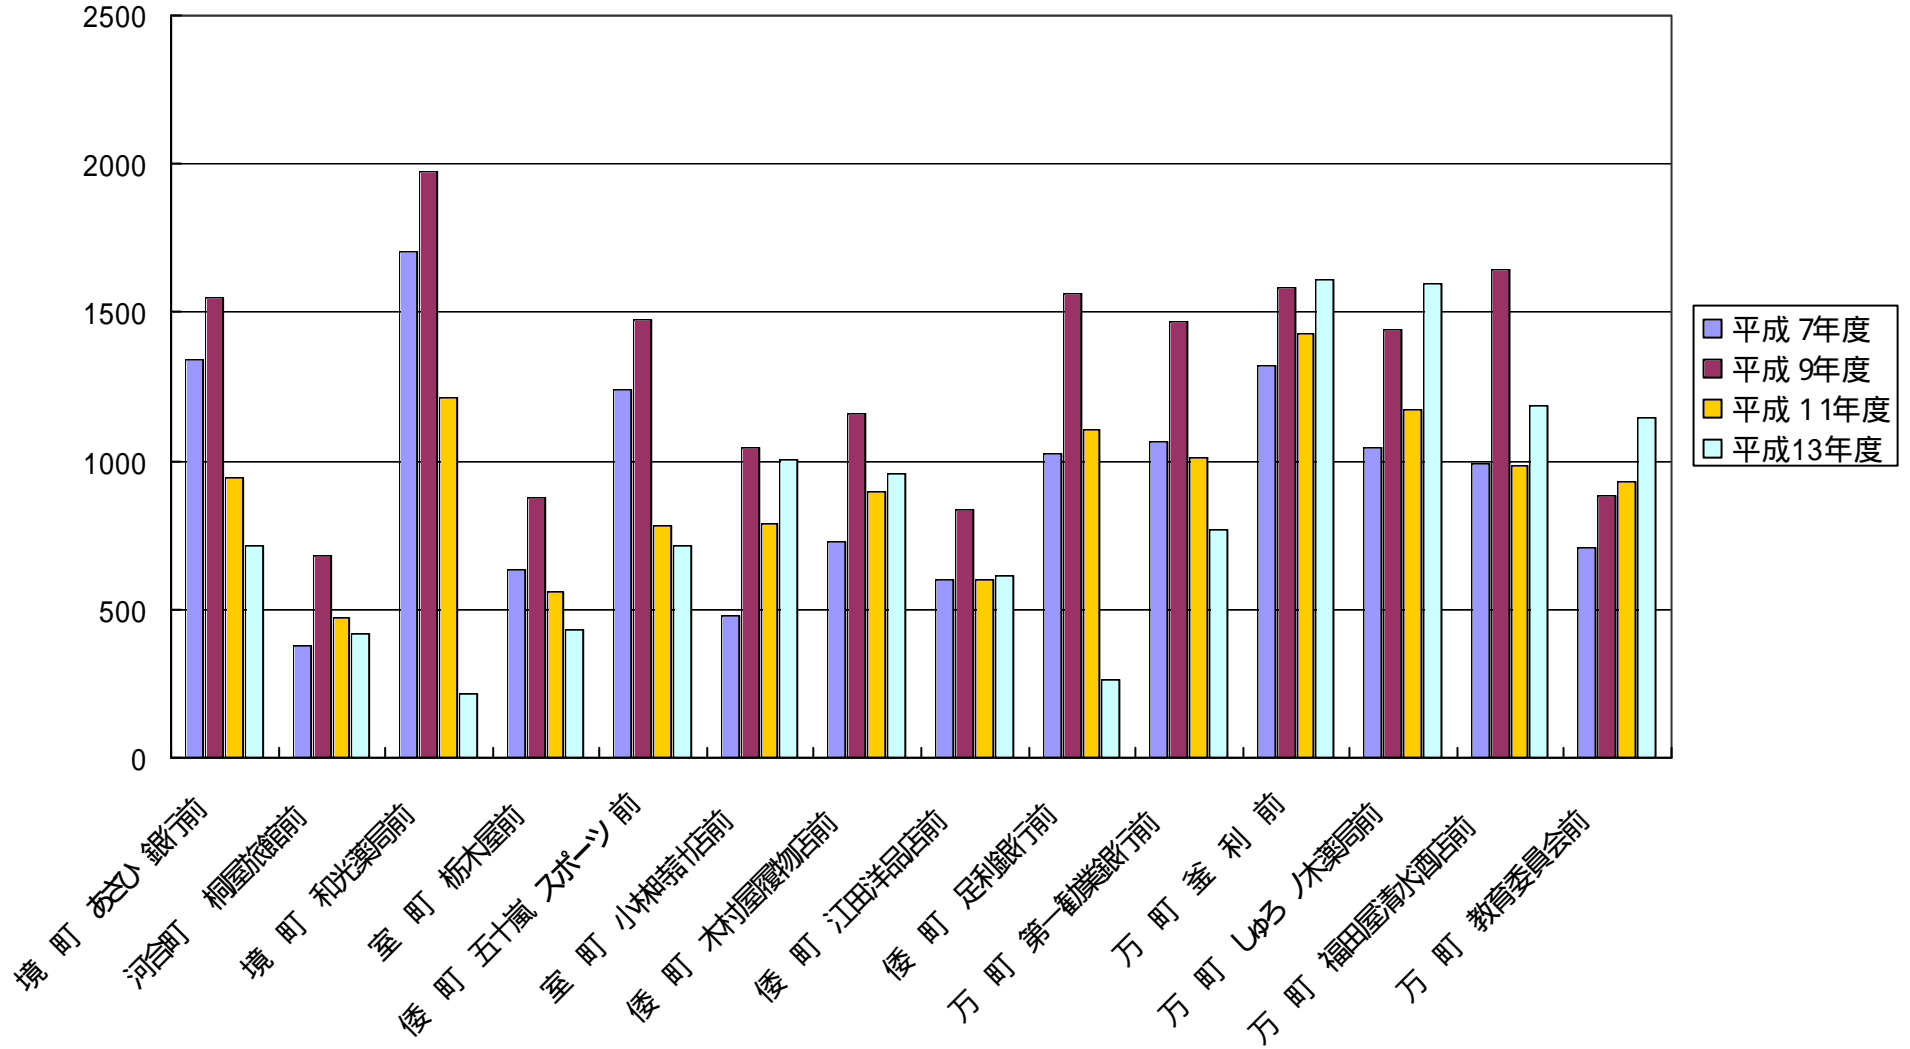

調査年別歩行者通行量(日曜)

調査年別歩行者通行量(平日)

調査年別2輪車通行量(日曜)

調査年別2輪車通行量(平日)

調査年別 4輪車通行量(日曜)

調査年別 4輪車通行量(平日)