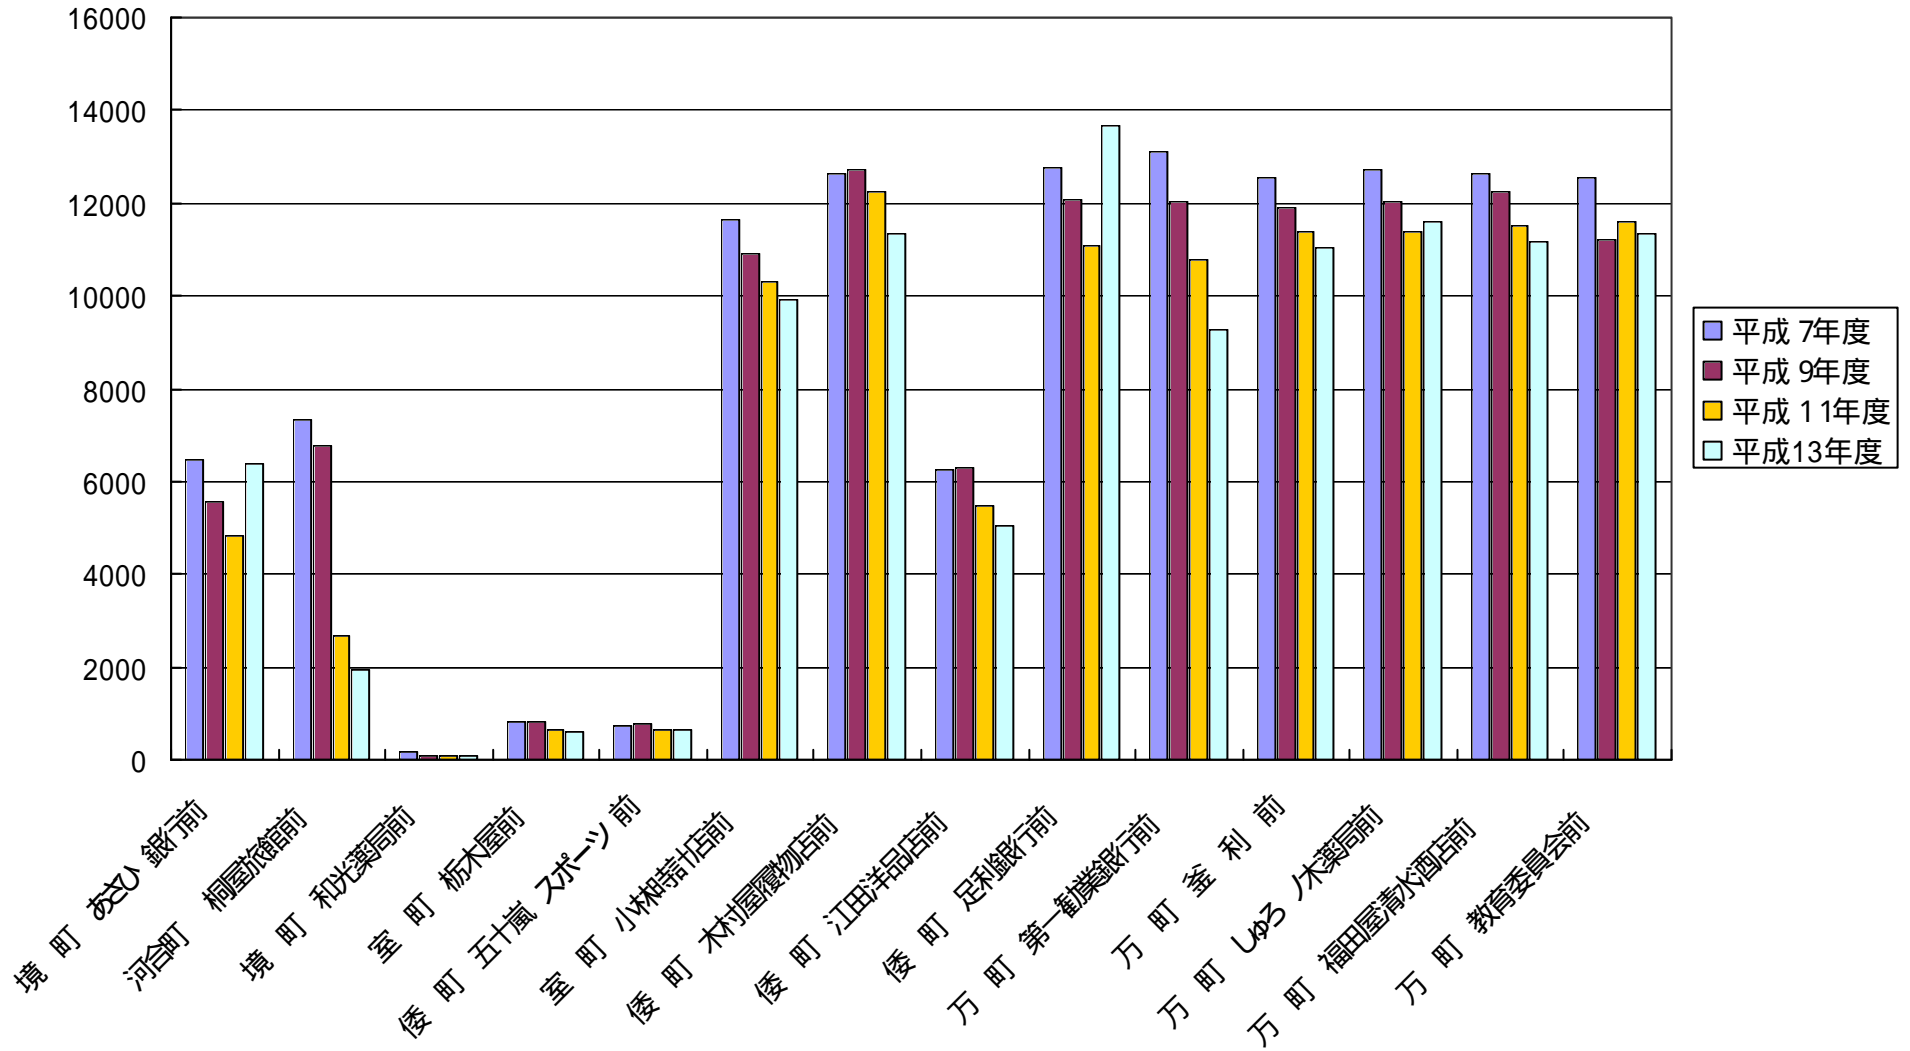

調査年別歩行者通行量(日曜)

調査年別歩行者通行量(平日)

調査年別2輪車通行量(日曜)

調査年別2輪車通行量(平日)

調査年別 4輪車通行量(日曜)

調査年別 4輪車通行量(平日)